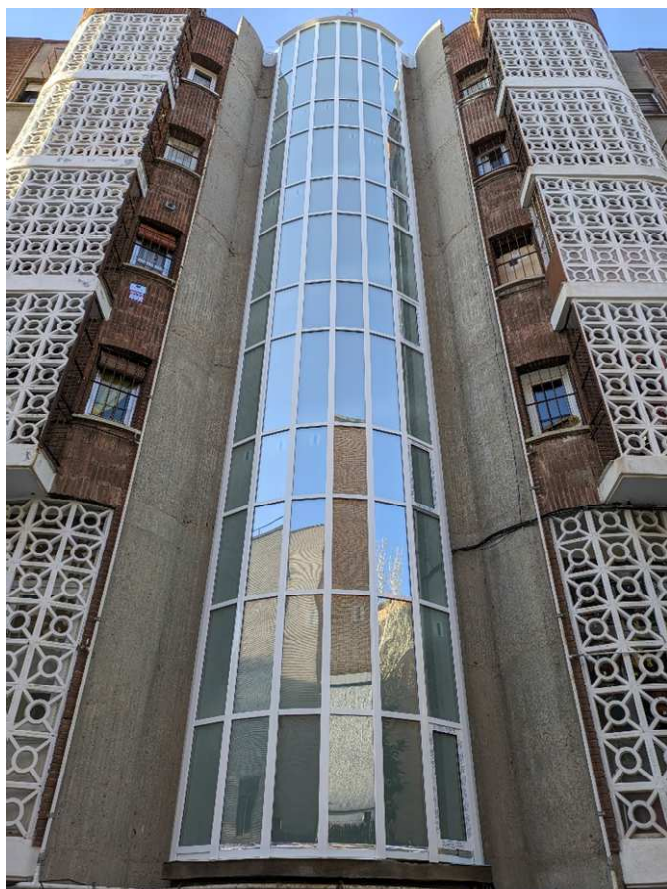

MURO CORTINA POLIGONAL. TIRO ESCALERA VIVIENDAS

| | |
|--|--|
| PROYECTO | EDIFICIO RESIDENCIAL C/ NICARAGUA 10, MADRID |
| <u>CONSTRUCTORA</u> | PROYECTOS CONSTRUTEL SL |
| <u>PLAZO EJECUCIÓN</u> | MARZO-ABRIL 2024 |
| <u>PARTIDAS</u> | |
| MURO CORTINA CORTIZO TP 52 ral 9010 BRILLO | 65 M2 MURO CORTINA TRADICIONAL CORTIZO TP-52 LACADO RAL BLANCO BRILLO. VIDRIOS 6mm /16 aire / 4+4.1 butiral traslúcido. INCLUIDO REMATE Y AISLAMIENTO PERIMETRAL INTERIOR Y EXTERIOR |
| APERTURAS OSCILOBATIENTES INTERIORES | 5 VENTANAS APERTUAS INTERIORES SERIE COR-70 HOJA OCULTA |
| | |